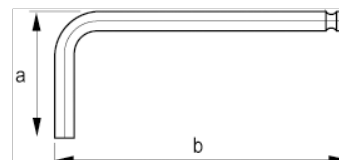

47-01-1

**Insexnyckel med kula, lång, 2 mm,
hängförpackad**

PRODUKTINFORMATION

- Insexnyckel med kula, i metriska dimensioner
- Lång modell
- Den långa delen är försedd med insex-kula. Lätt att placera i skruvhuvudet från olika vinklar. För effektivare arbete och tidsbesparing
- Lång modell som ger högre hävstångseffekt och bättre åtkomlighet
- Svartoxiderad yta med hög spetsprecision
- I helhärdat högkvalitativ stållegering
- Klingan är märkt med storlek för enkel identifiering
- Standard: ISO 2936
- Hängförpackade

PRODUKTATTRIBUT

Produkt		a	b	
47-01-1	2 mm	17 mm	76 mm	7.2 g