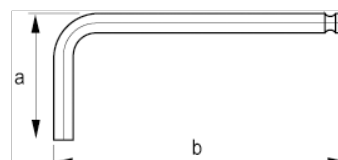

47-04-1

Insexnyckel med kula, lång, 4 mm,  
hängförpackad

## PRODUKTINFORMATION

- Insexnyckel med kula, i metriska dimensioner
- Lång modell
- Den långa delen är försedd med insex-kula. Lätt att placera i skruvhuvudet från olika vinklar. För effektivare arbete och tidsbesparing
- Lång modell som ger högre hävstångseffekt och bättre åtkomlighet
- Svartoxiderad yta med hög spetsprecision
- I helhärdad högkvalitativ stållegering
- Klingan är märkt med storlek för enkel identifiering
- Standard: ISO 2936
- Hängförpackade

PRODUKTATTRIBUT

Produkt		<b>a</b>	<b>b</b>	
47-04-1	4 mm	28 mm	102 mm	17.6 g