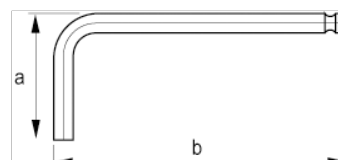

47-05-1

Insexnyckel med kula, lång, 5 mm,
hängförpackad

PRODUKTINFORMATION

- Insexnyckel med kula, i metriska dimensioner
- Lång modell
- Den långa delen är försedd med insex-kula. Lätt att placera i skruvhuvudet från olika vinklar. För effektivare arbete och tidsbesparing
- Lång modell som ger högre hävstångseffekt och bättre åtkomlighet
- Svartoxiderad yta med hög spetsprecision
- I helhärdad högkvalitativ stållegering
- Klingan är märkt med storlek för enkel identifiering
- Standard: ISO 2936
- Hängförpackade

PRODUKTATTRIBUT

Produkt		a	b	
47-05-1	5 mm	32 mm	118 mm	28 g