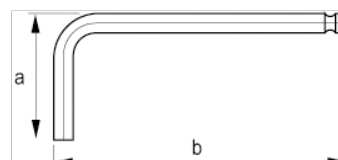

47-06-1

Insexnyckel med kula, lång, 6 mm,
hängförpackad

PRODUKTINFORMATION

- Insexnyckel med kula, i metriska dimensioner
- Lång modell
- Den långa delen är försedd med insex-kula. Lätt att placera i skruvhuvudet från olika vinklar. För effektivare arbete och tidsbesparing
- Lång modell som ger högre hävstångseffekt och bättre åtkomlighet
- Svartoxiderad yta med hög spetsprecision
- I helhärdad högkvalitativ stållegering
- Klingan är märkt med storlek för enkel identifiering
- Standard: ISO 2936
- Hängförpackade

PRODUKTATTRIBUT

Produkt		a	b	
47-06-1	6 mm	37 mm	139 mm	44.4 g