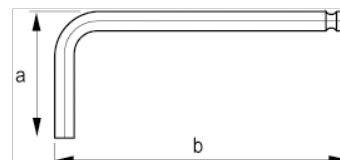

47-08-1

Insexnyckel med kula, lång, 8 mm,  
hängförpackad

## PRODUKTINFORMATION

- Insexnyckel med kula, i metriska dimensioner
- Lång modell
- Den långa delen är försedd med insex-kula. Lätt att placera i skruvhuvudet från olika vinklar. För effektivare arbete och tidsbesparing
- Lång modell som ger högre hävstångseffekt och bättre åtkomlighet
- Svartoxiderad yta med hög spetsprecision
- I helhärdad högkvalitativ stållegering
- Klingan är märkt med storlek för enkel identifiering
- Standard: ISO 2936
- Hängförpackade

PRODUKTATTRIBUT

Produkt		<b>a</b>	<b>b</b>	
<b>47-08-1</b>	8 mm	43 mm	155 mm	82.6 g