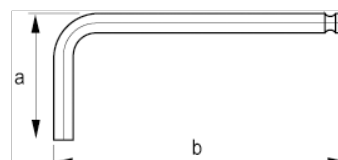

**47-10-1**

**Insexnyckel med kula, lång, 10 mm,  
hängförpackad**

## PRODUKTINFORMATION

- Insexnyckel med kula, i metriska dimensioner
- Lång modell
- Den långa delen är försedd med insex-kula. Lätt att placera i skruvhuvudet från olika vinklar. För effektivare arbete och tidsbesparing
- Lång modell som ger högre hävstångseffekt och bättre åtkomlighet
- Svartoxiderad yta med hög spetsprecision
- I helhärdad högkvalitativ stållegering
- Klingan är märkt med storlek för enkel identifiering
- Standard: ISO 2936
- Hängförpackade

PRODUKTATTRIBUT

Produkt		<b>a</b>	<b>b</b>	
<b>47-10-1</b>	10 mm	49 mm	177 mm	144 g