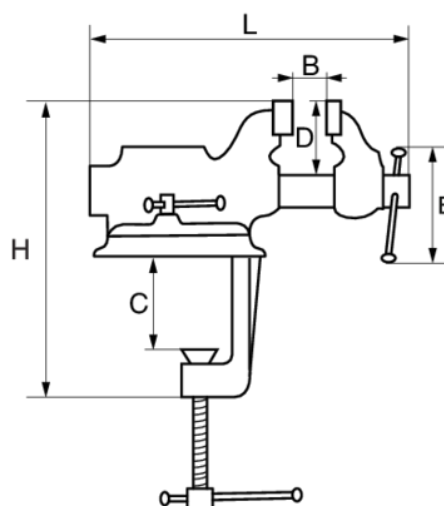

217-50-B

Skruvstycke, litet, 50 mm, blisterpack

PRODUKTINFORMATION

- Portabelt lättviktsskruvstycke
- Vridplatta 360°
- Profilerat mothåll och parallella käftar som säkerställer ett jämnt tryck
- Passar för små projekt och är snabbt och lätt att flytta

- Fästs enkelt i en bordsskiva
- Material: Gjutstål
- Blisterförpackat

PRODUKTATTRIBUT

Produkt			B	C	D	E	H	L	
217-50-B	50 mm	360 °	40 mm	34 mm	20 mm	43 mm	120 mm	125 mm	1100 g