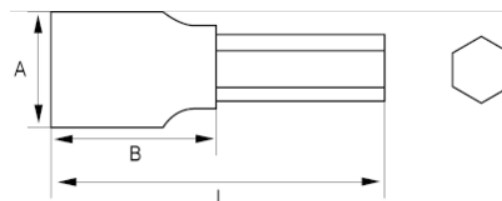

107A-4-1

Bitshylsa 1/4" för insexskruv, 1/8"

PRODUKTINFORMATION

- Bitshylsa 1/4"
- Bits av specialstål S2
- För insexskruv i tum-dimensioner
- Hylsa av kromvanadinstål
- Förokromad blankpolerad yta
- Standard: DIN3120

PRODUKTATTRIBUT

Produkt		A	B	L	
107A-4-1	1/8 in	11.8 mm	20 mm	37.5 mm	15 g