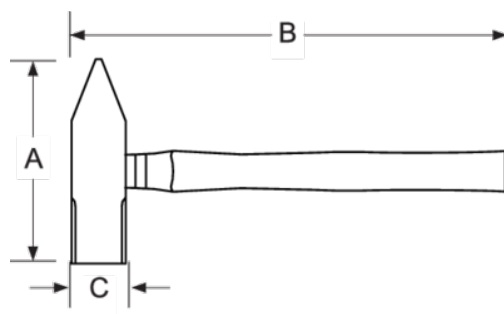

525-11-2

Smideshammare med träskaft, 100 g

PRODUKTINFORMATION

- Smideshammare
- Skftet är fäst i huvudet med en rund metallkil
- Skaft av hickory
- Industriförpackade

PRODUKTATTRIBUT

| Produkt | A | B | L |  |  |
|----------|-------|-------|--------|---|---|
| 525-11-2 | 17 mm | 90 mm | 270 mm | 100 g | 250 g |