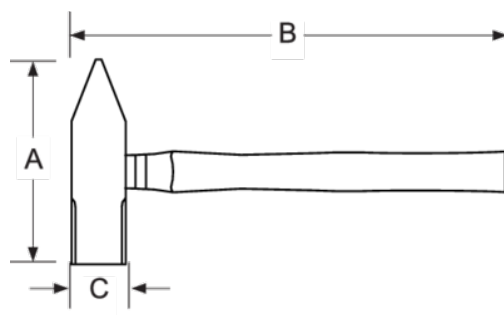

525-91-2

Smideshammare med träskaft, 2000 g

PRODUKTINFORMATION

- Smideshammare
- Skftet är fäst i huvudet med en rund metallkil
- Skaft av hickory
- Industriförpackade

PRODUKTATTRIBUT

Produkt	A	B	L		
525-91-2	45 mm	150 mm	380 mm	2000 g	2300 g