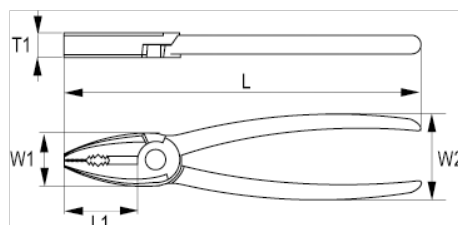

655-160-1

Avisoleringstång för aluminium och
koppars 10 mm, 160 mm

PRODUKTINFORMATION

- Skaltång
- För koppars och aluminiumkabel
- PVC-belagda handtag
- Svart yta och polerade ytor
- Av högkvalitativ stållegering

PRODUKTATTRIBUT

Produkt	L	L1	W1	W2	T1			
655-160-1	160 mm	25 mm	25 mm	50 mm	10 mm	50/35 mm	10 mm	160 g