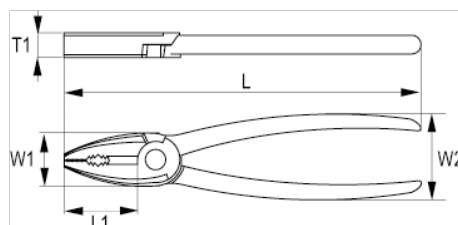

655-200-1

Avisoleringstång för aluminium och koppar 13 mm, 200 mm

## PRODUKTINFORMATION

- Skaltång
- För koppar och aluminiumkabel
- PVC-belagda handtag
- Svart yta och polerade ytor
- Av högkvalitativ stållegering

## PRODUKTATTRIBUT

Produkt	L	L1	W1	W2	T1			
655-200-1	200 mm	28 mm	30 mm	50 mm	12 mm	70/50 mm	13 mm	280 g