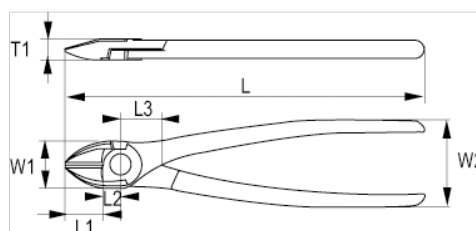

624V-140-1

Sidavbitare isolerad, 140 mm

PRODUKTINFORMATION

- Isolerad sidavbitare
- Testad och godkänd för arbete under spänning upp till 1000 V
- Med induktionshärdad skäregg för mjuk och hård tråd
- Isolerade handtag med mjuk yta, av tvåkomponentsmaterial
- Polerad yta
- Av högkvalitativ stållegering
- Egghärdning max 60-65 HRc
- Standard ISO 5745
- Max. klippkapacitet: 1- koppartråd, 2- medelhård tråd

PRODUKTATTRIBUT

Produkt	L	L1	W1	W2	T1			
624V-140-1	142 mm	20.5 mm	18.6 mm	50 mm	10 mm	1.6 mm	0.5 mm	170 g