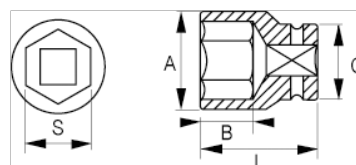

121-34-1

Sexkantshylsa 1/2", 34 mm

## PRODUKTINFORMATION

- Sexkantshylsa 1/2", i metriska dimensioner
- Kromvanadinstål
- Förokromad blankpolerad yta
- NPP vågformig profil
- Standard: DIN3120, DIN3124

PRODUKTATTRIBUT

Produkt		<b>A</b>	<b>B</b>	<b>C</b>	<b>L</b>	
<b>121-34-1</b>	34 mm	50 mm	18 mm	38 mm	44 mm	260 g