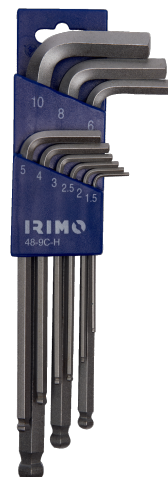

## 48-9C-H

Insexnyckelsats med kula,  
förnicklade, 9 delar 1,5 - 10 mm

### PRODUKTINFORMATION

- Sats med 9 st insexnycklar med kula, i metriska dimensioner
- Storlekar: 1,5, 2, 2,5, 3, 4, 5, 6, 8, 10 mm
- Lång modell
- Den långa delen är försedd med insex-kula. Lätt att placera i skruvhuvudet från olika vinklar. För effektivare arbete och tidsbesparing
- Lång modell som ger högre hävstångseffekt och bättre åtkomlighet
- Förokromad yta som skyddar mot rost
- Helhärdad högkvalitativ stållegering
- Klingan är märkt med storlek för enkel identifiering
- I plasthållare
- Storlekarna är markerade längst upp på hållaren för enkel identifikation
- Upphängningshål

### PRODUKTATTRIBUT

Produkt			
48-9C-H	9	1,5, 2, 2,5, 3, 4, 5, 6, 8, 10 mm	360 g