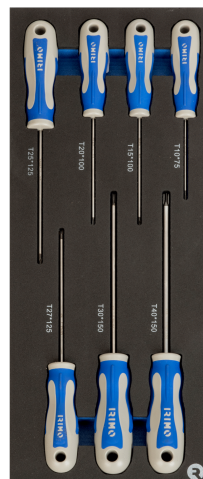

**IFF1E006**

**Skumplastinlägg 1/3 med skruvmejslar Torx, 7 delar**

## PRODUKTINFORMATION

- Skumplastinlägg 1/3 med verktyg, 7 delar
- Sortiment: Skruvmejslar för Torx-skruv
- - Skruvmejslar Torx: T10x75, T15x100, T-20x100, T25x125, T27x125, T30x150 och T40x150

## PRODUKTATTRIBUT

Produkt		
<b>IFF1E006</b>	40 x 180 x 440 mm	0.58 kg

## FAST INNEHÅLL

**Skruvmejsel Torx T10x75**  
**414-10-75**

**Skruvmejsel Torx T15x100**  
**414-15-100**

**Skruvmejsel Torx T20x100**  
**414-20-100**

**Skruvmejsel Torx T25x125**  
**414-25-125**

**Skruvmejsel Torx T27x125**  
**414-27-125**