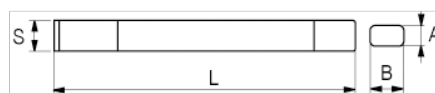

500-240-1
Huggmejsel, 4 mm

PRODUKTINFORMATION

- Huggmejsel med ovalt skaft
- Extra tunna, 4 mm
- Krommolybdenvanadinstål
- Målad guldfärgad yta
- Hängförpackade

PRODUKTATTRIBUT

Produkt	S	L	A	B	 g
500-240-1	26 mm	230 mm	4 mm	26 mm	278 g