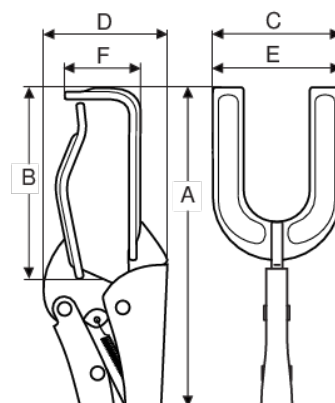

64W-300-1
Svetslåstång, 263 mm

PRODUKTINFORMATION

- Svetstång
- För att hålla två delar säkert och svetsa genom det centrala utrymmet
- Gäller för plana och L-formade profiler
- Käftarna har en förstärkt design för bästa prestanda
- Av krommolybdenstål
- Förnicklad yta

PRODUKTATTRIBUT

Produkt	A	B	C	D	E	F	 g
64W-300-1	263 mm	75 mm	70 mm	75 mm	0-70 mm	44 mm	832 g