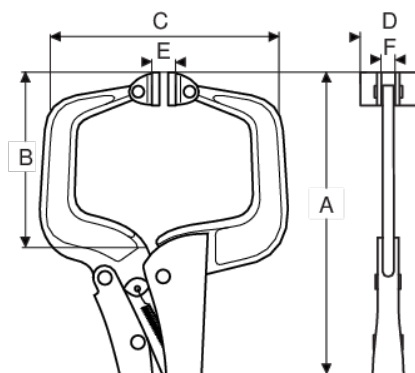

64CA-450-1

Griptång C-form och rörliga gripskor,
0 - 130 mm

PRODUKTINFORMATION

- Griptång med C-form och rörliga gripskor
- Den överdimensionerade öppningen gör att stora arbetsstycken kan hanteras
- Rörliga gripskor som ger bra grepp om ojämna arbetsstycken

- Krommolybdenstål
- Förnicklad yta

PRODUKTATTRIBUT

Produkt	A	B	C	D	E	F	 g
64CA-450-1	460 mm	270 mm	150 mm	28 mm		7 mm	1280 g