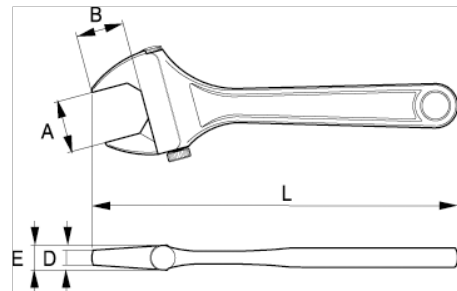

001021-001081

Skiftnycklar med sidoskruv,  
förokromade

## PRODUKTINFORMATION

- För tunga arbeten
- Jämn rörelse och precisionsjustering med sidomuttern
- Käftvinkel 15° ger bättre åtkomlighet
- Lasergraverad skala i mm för förjustering och mätning
- Stort rundat handtag för ett bekvämt grepp
- Av högkvalitativ stållegering, smidd i ett stycke
- Förokromad yta, precisionshårdad och rostskyddsbehandlad
- Standard: ISO 6787, DIN 3117, ASME B107.8-2003 och BS 6333

PRODUKTATTRIBUT

Produkt	<b>L</b>	<b>L</b>	<b>A</b>	<b>B</b>	<b>D</b>	<b>E</b>	g
<b>001021</b>	6 in	155 mm	21 mm	18.5 mm	6.5 mm	12 mm	140 g
<b>001031</b>	8 in	205 mm	29 mm	26 mm	8 mm	14 mm	290 g
<b>001041</b>	10 in	255 mm	34 mm	32 mm	9 mm	17 mm	510 g
<b>001051</b>	12 in	305 mm	39 mm	36 mm	10 mm	20 mm	795 g
<b>001061</b>	16 in	405 mm	49 mm	44 mm	14 mm	26 mm	1620 g
<b>001071</b>	20 in	500 mm	62 mm	53 mm	17 mm	30 mm	2860 g
<b>001081</b>	30 in	750 mm	78 mm	70 mm	23 mm	37 mm	5550 g