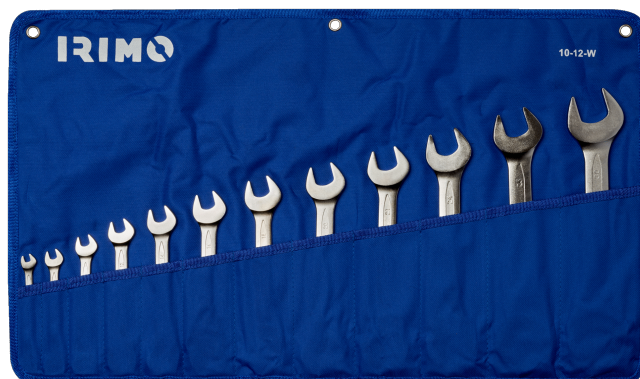

10-12-W

**Satser med dubbla u-nycklar i bindel,
12 delar**

PRODUKTINFORMATION

- Sats med 12 dubbla u-nycklar i plastbindel
- Innehåller u-nycklar i storlekarna 6x7 mm till 30x32 mm
- Mattförokromad yta
- Av högkvalitativ stållegering
- Hårdhet 42 - 50 HRc
- Standard: ISO 10102

PRODUKTATTRIBUT

Produkt			
10-12-W	12	100 x 140 x 400 mm	2975 g

FAST INNEHÅLL

Dubbel u-nyckel, 6 och 7 mm, SB-pack
10-0607-1

Dubbel u-nyckel, 8 och 9 mm, SB-pack
10-0809-1

Dubbel u-nyckel, 10 och 11 mm, SB-pack
10-1011-1

Dubbel u-nyckel, 12 och 13 mm, SB-pack
10-1213-1

Dubbel u-nyckel, 14 och 15 mm, SB-pack
10-1415-1

Dubbel u-nyckel, 16 och 17 mm, SB-pack
10-1617-1

Dubbel u-nyckel, 18 och 19 mm, SB-pack
10-1819-1

Dubbel u-nyckel, 20 och 22 mm, SB-pack
10-2022-1

Dubbel u-nyckel, 21 och 23 mm, SB-pack
10-2123-1

Dubbel u-nyckel, 24 och 26 mm, SB-pack
10-2426-1

Dubbel u-nyckel, 25 och 28 mm, SB-pack
10-2528-1

Dubbel u-nyckel, 30 och 32 mm, SB-pack
10-3032-1