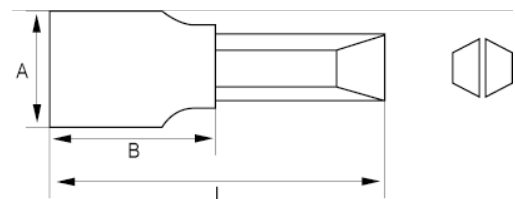

107-0840-1/107-1280-1  
Bitshylsor 1/4" för spårskruv

## PRODUKTINFORMATION

- Bitshylsa 1/4"
- Bits av specialstål S2
- För spårskruv
- Hylsa av kromvanadinstål
- Förokromad blankpolerad yta
- Standard: DIN3120

PRODUKTATTRIBUT

Produkt		<b>A</b>	<b>B</b>	<b>L</b>	
<b>107-0840-1</b>	0.8x4 mm	11.8 mm	20 mm	37.5 mm	15 g
<b>107-1055-1</b>	1x5.5 mm	11.8 mm	20 mm	37.5 mm	15 g
<b>107-1280-1</b>	1.2x8 mm	11.8 mm	20 mm	37.5 mm	16 g