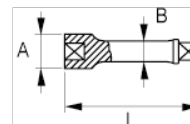

105-22-1/105-26-1
Förlängare 1/4"

PRODUKTINFORMATION

- Förlängare 1/4"
- Kromvanadinstål
- Förkromad blankpolerad yta
- Standard: DIN3120, DIN3122

PRODUKTATTRIBUT

Produkt	A	B	L	 g
105-22-1	12.2 mm	8.1 mm	50 mm	20 g
105-24-1	12.2 mm	8.1 mm	100 mm	38 g
105-26-1	12.2 mm	8.1 mm	150 mm	65 g