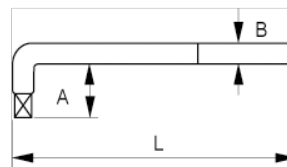

125-60-1
Vinkelhandtag 1/2"

PRODUKTINFORMATION

- Vinkelhandtag 1/2"
- Blankpolerad yta
- Högkvalitativt kromvanadinstål
- Standard: ISO 3315/1174, DIN 3122/3123/3120 och UNE 16512

PRODUKTATTRIBUT

Produkt	A	B	L	 g
125-60-1	46 mm	14 mm	250 mm	456 g