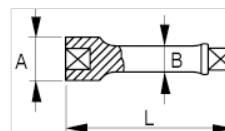

**135-21-1/135-24-1**  
**Förlängare 3/4"**

**PRODUKTINFORMATION**

- Förlängare 3/4"
- Fäste med kula
- Kromvanadinstål
- Förokromad polerad yta
- Standard: DIN3120, DIN3122

**PRODUKTATTRIBUT**

Produkt	<b>A</b>	<b>B</b>	<b>L</b>	 <b>g</b>
<b>135-21-1</b>	36 mm	23 mm	125 mm	515 g
<b>135-22-1</b>	36 mm	23 mm	200 mm	725 g
<b>135-24-1</b>	36 mm	23 mm	400 mm	1350 g