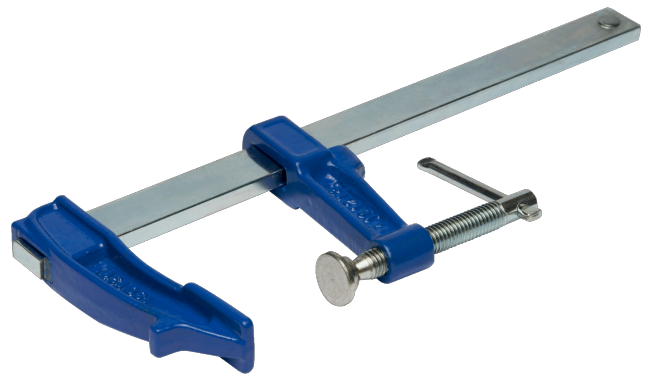

255011-255051

Skruvtvingar, lätt modell, 70 mm

PRODUKTINFORMATION

- Skruvtving med låg vikt, för hemmafixare
- Gripdjup 70 mm, gripkapacitet 120 mm till 300 mm
- Skena av specialstål
- Käftar av gjutgods
- T-handtag av stål
- Slintfri bromsmekanism
- Övre bygel med fast tryckplatta och glidbygel med rörlig tryckbricka
- Industriförpackade

PRODUKTATTRIBUT

Produkt	A	B	H	S	
255011	120 mm	70 mm	18 mm	7 mm	420 g
255021	150 mm	70 mm	18 mm	7 mm	450 g
255031	200 mm	70 mm	18 mm	7 mm	500 g
255041	250 mm	70 mm	18 mm	7 mm	550 g
255051	300 mm	70 mm	18 mm	7 mm	600 g