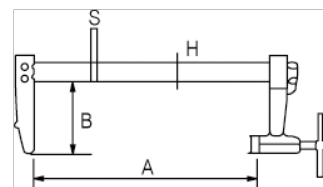

255011-255051

Skruvtvingar, lätt modell, 70 mm

PRODUKTINFORMATION

- Skruvtving med låg vikt, för hemmafixare
- Gripdjup 70 mm, gripkapacitet 120 mm till 300 mm
- Skena av specialstål
- Käftar av gjutgods
- T-handtag av stål
- Slintfri bromsmekanism
- Övre bygel med fast tryckplatta och glidbygel med rörlig tryckbricka
- Industriförpackade

PRODUKTATTRIBUT

Produkt	A	B	H	S	
255011	120 mm	70 mm	18 mm	7 mm	420 g
255021	150 mm	70 mm	18 mm	7 mm	450 g
255031	200 mm	70 mm	18 mm	7 mm	500 g
255041	250 mm	70 mm	18 mm	7 mm	550 g
255051	300 mm	70 mm	18 mm	7 mm	600 g