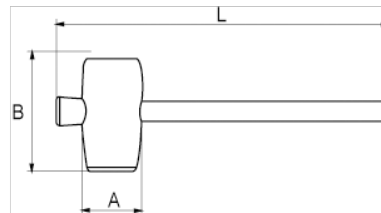

529251-529291

Gummihammare, svarta

PRODUKTINFORMATION

- Gummihammare
- För golvläggning och väggarbeten
- Träskaft
- Gummihuvud
- Industriförpackade

PRODUKTATTRIBUT

Produkt	A	B	L	 g
529251	55 mm	90 mm	320 mm	250 g
529261	65 mm	115 mm	340 mm	440 g
529271	75 mm	125 mm	360 mm	600 g
529291	90 mm	139 mm	360 mm	720 g