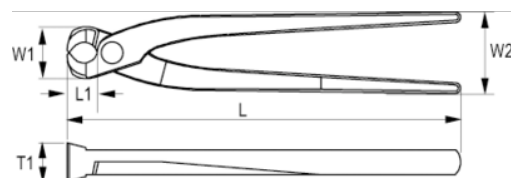

632-220-1/632-280-1

Najtänger

PRODUKTINFORMATION

- Najttång
- Svart rostskyddsbehandlad yta
- Av högkvalitativ stållegering
- Egghårdning 58-64 HRc
- Standard: ISO 9242
- Max. klippkapacitet: 2- medelhård tråd

PRODUKTATTRIBUT

Produkt	L	L1	W1	W2	T1		
632-220-1	220 mm	16 mm	29.4 mm	46 mm	22 mm	1.6 mm	350 g
632-250-1	250 mm	18 mm	33 mm	46 mm	24.5 mm	1.6 mm	400 g
632-280-1	280 mm	19 mm	37 mm	48 mm	24.5 mm	1.6 mm	460 g