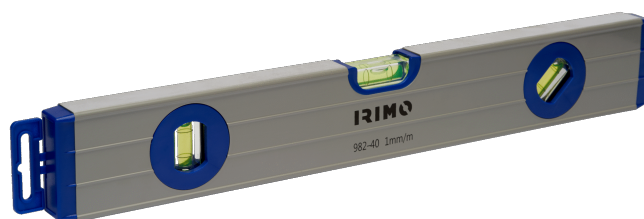

**982-40-1/982-80-1**  
**Vattenpass med 3 libeller**

**PRODUKTINFORMATION**

- Vattenpass med noggrannhet 1 mm/m
- Lättavlästa akryllibeller av tunnmodell
- Tre libeller, vertikal, horisontell och 45°
- Lätt aluminiumprofil 1,5 kg/m
- Stark design med slipad översida och bottenyta
- Handtagshål (utom på 400 mm modellen)
- Tålig epoxilack

**PRODUKTATTRIBUT**

Produkt	A	B	L	 g
<b>982-40-1</b>	24 mm		400 mm	300 g
<b>982-60-1</b>	24 mm		600 mm	360 g
<b>982-80-1</b>	24 mm		800 mm	550 g