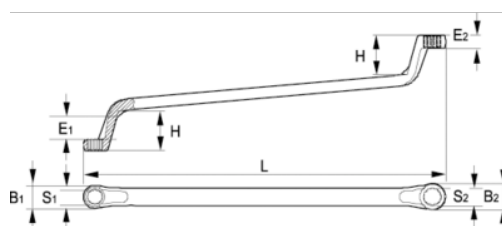

## PRODUKTINFORMATION

- Dubbel bockad ringnyckel i metriska dimensioner
- Mattförokromad yta
- Av högkvalitativ stållegering
- Hårdhet 42 - 48 HRc
- Standard: ISO 10104, DIN 838
- -1 butiksförpackning och -2 industriförpackning

PRODUKTATTRIBUT

Produkt	<b>S1</b>	<b>S2</b>	<b>B1</b>	<b>B2</b>	<b>E1</b>	<b>E2</b>	Höjd på bockad ring	<b>L</b>	 <b>g</b>
<b>15-0607-1</b>	6 mm	7 mm	10.8 mm	12.5 mm	4.9 mm	5.6 mm	20 mm	170 mm	45 g
<b>15-0809-1</b>	8 mm	9 mm	13.4 mm	15.3 mm	6 mm	6.8 mm	21 mm	182 mm	70 g
<b>15-1011-1</b>	10 mm	11 mm	16 mm	17.8 mm	7.4 mm	7.9 mm	23 mm	197 mm	90 g
<b>15-1213-1</b>	12 mm	13 mm	18.8 mm	20.2 mm	8.4 mm	8.9 mm	25 mm	213 mm	126 g
<b>15-1415-1</b>	14 mm	15 mm	20.8 mm	22.5 mm	9.4 mm	9.9 mm	26 mm	228 mm	155 g
<b>15-1617-1</b>	16 mm	17 mm	24.2 mm	25.7 mm	10.4 mm	10.9 mm	29 mm	246 mm	193 g
<b>15-1719-1</b>	17 mm	19 mm	27.6 mm	28.7 mm	11.4 mm	11.9 mm	31 mm	265 mm	243 g
<b>15-1819-1</b>	18 mm	19 mm	27.6 mm	28.7 mm	11.4 mm	11.9 mm	31 mm	265 mm	241 g
<b>15-2022-1</b>	20 mm	22 mm	29.7 mm	32.5 mm	12.4 mm	12.9 mm	33 mm	288 mm	315 g
<b>15-2123-1</b>	21 mm	23 mm	31 mm	33.2 mm	12.3 mm	13.3 mm	33 mm	310 mm	341 g
<b>15-2426-1</b>	24 mm	26 mm	34.8 mm	39.2 mm	13.7 mm	14.3 mm	34 mm	330 mm	478 g
<b>15-2427-1</b>	24 mm	27 mm	34.8 mm	39.2 mm	13.7 mm	14.3 mm	34 mm	330 mm	475 g
<b>15-2528-1</b>	25 mm	28 mm	36.6 mm	40.5 mm	14.2 mm	14.7 mm	35 mm	348 mm	548 g
<b>15-2729-1</b>	27 mm	29 mm	42 mm	45.2 mm	15 mm	16 mm	37 mm	372 mm	662 g
<b>15-3032-1</b>	30 mm	32 mm	42.2 mm	45.5 mm	14.8 mm	15.8 mm	37 mm	372 mm	635 g
<b>15-3236-2</b>	32 mm	36 mm	48.5 mm	54 mm	16.5 mm	17.8 mm	41 mm	417 mm	962 g
<b>15-3641-2</b>	36 mm	41 mm	53.5 mm	62 mm	17.3 mm	19.2 mm	48 mm	450 mm	1037 g