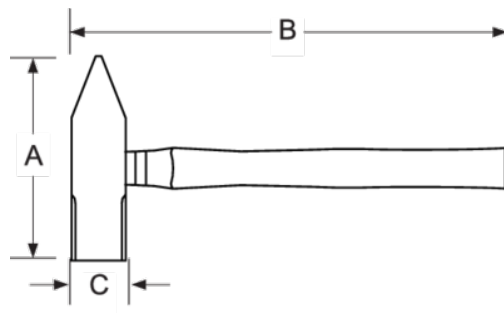

525-11-2/525-91-2

Smideshammare med hickoryskaft

PRODUKTINFORMATION

- Smideshammare
- Skftet är fäst i huvudet med en rund metallkil
- Skaft av hickory
- Industriförpackade

PRODUKTATTRIBUT

Produkt	A	B	L		
525-11-2	17 mm	90 mm	270 mm	100 g	250 g
525-21-2	19 mm	95 mm	280 mm	200 g	280 g
525-31-2	23 mm	105 mm	300 mm	300 g	420 g
525-41-2	27 mm	118 mm	320 mm	500 g	650 g
525-61-2	33 mm	130 mm	350 mm	800 g	990 g
525-71-2	36 mm	135 mm	360 mm	1000 g	1220 g
525-81-2	42 mm	145 mm	380 mm	1500 g	1790 g
525-91-2	45 mm	150 mm	380 mm	2000 g	2300 g