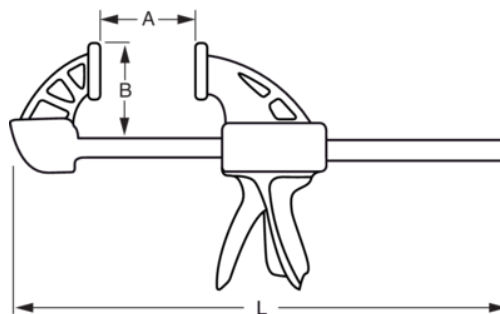

### PRODUKTINFORMATION

- Snabbtving för proffs
- Spärrfunktion som underlättar justering och fastspänning
- Grippkapacitet 300 till 600 mm
- Hög spännkraft, upp till 510 kg
- Grippdjup från 200 till 600 mm
- Skena och byglar av stål
- Handtag i aluminium med plasthölje
- Slintfri bromsmekanism
- Övre bygel med fast tryckplatta och glidbygel med rörlig tryckbricka
- Butiksförpackade med informationsblad

PRODUKTATTRIBUT

Produkt	<b>L</b>	<b>A</b>	<b>B</b>	
<b>254-150-2</b>	335 mm	150 mm	60 mm	487 g
<b>254-300-2</b>	485 mm	300 mm	60 mm	586 g
<b>254-450-2</b>	635 mm	450 mm	60 mm	686 g
<b>254-600-2</b>	785 mm	600 mm	60 mm	781 g
<b>254-900-2</b>	1085 mm	900 mm	60 mm	980 g
<b>254-1200-2</b>	1385 mm	1200 mm	60 mm	1165 g