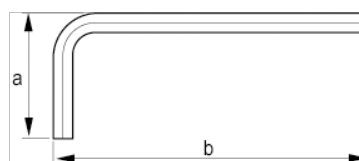

## PRODUKTINFORMATION

- Insexnyckel i metriska dimensioner
- Svartoxiderad yta med hög spetsprecision
- I helhärdad högkvalitativ stållegering
- Klingan är märkt med storlek för enkel identifiering
- Standard: ISO 2936
- Hängförpackade

PRODUKTATTRIBUT

Produkt		<b>a</b>	<b>b</b>	
<b>45-00-1</b>	1.5 mm	14.5 mm	45.5 mm	5.4 g
<b>45-01-1</b>	2 mm	17 mm	51 mm	6.4 g
<b>45-02-1</b>	2.5 mm	19.5 mm	55.5 mm	7.6 g
<b>45-03-1</b>	3 mm	22 mm	64 mm	9.4 g
<b>45-04-1</b>	4 mm	28 mm	72 mm	10.4 g
<b>45-05-1</b>	5 mm	32 mm	83 mm	22.4 g
<b>45-06-1</b>	6 mm	37 mm	94 mm	33.8 g
<b>45-08-1</b>	8 mm	43 mm	105 mm	63.8 g
<b>45-10-1</b>	10 mm	49 mm	119 mm	107.3 g