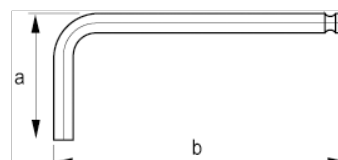

47

Insexnycklar med kula, långa, svart yta, mm, hängförpackade

PRODUKTINFORMATION

- Insexnyckel med kula, i metriska dimensioner
- Lång modell
- Den långa delen är försedd med insex-kula. Lätt att placera i skruvhuvudet från olika vinklar. För effektivare arbete och tidsbesparing
- Lång modell som ger högre hävstångseffekt och bättre åtkomlighet
- Svartoxiderad yta med hög spetsprecision
- I helhärdad högkvalitativ stållegering
- Klingan är märkt med storlek för enkel identifiering
- Standard: ISO 2936
- Hängförpackade

PRODUKTATTRIBUT

Produkt		a	b	
47-00-1	1.5 mm	14.5 mm	62.5 mm	6 g
47-01-1	2 mm	17 mm	76 mm	7.2 g
47-02-1	2.5 mm	19.5 mm	85.5 mm	8.8 g
47-03-1	3 mm	22 mm	91 mm	11 g
47-04-1	4 mm	28 mm	102 mm	17.6 g
47-05-1	5 mm	32 mm	118 mm	28 g
47-06-1	6 mm	37 mm	139 mm	44.4 g
47-08-1	8 mm	43 mm	155 mm	82.6 g
47-10-1	10 mm	49 mm	177 mm	144 g