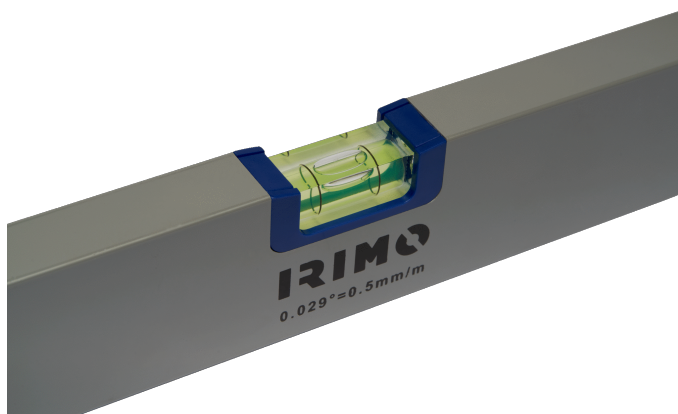

981M

Vattenpass, magnetiska, med 3 libeller

PRODUKTINFORMATION

- Vattenpass med noggrannhet 0,5 mm/m
- Tre lättavlästa libeller av tunnmodell
- Lätt aluminiumprofil 1,5 kg/m
- Stark design med slipad översida och bottenyta
- Tålig epoxilack
- Neodymmagnet

PRODUKTATTRIBUT

Produkt		
981-400M-1	49 x 22 x 400 mm	300 g
981-600M-1	49 x 22 x 600 mm	450 g