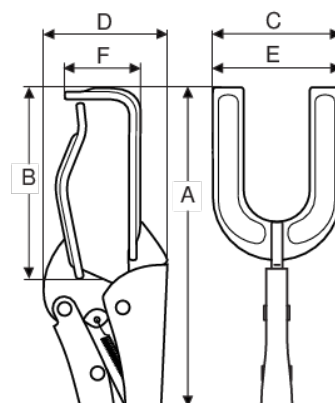

64W-300 Svetslåstänger

PRODUKTINFORMATION

- Svetstång
- För att hålla två delar säkert och svetsa genom det centrala utrymmet
- Gäller för plana och L-formade profiler
- Käftarna har en förstärkt design för bästa prestanda
- Av krommolybdenstål
- Förnicklad yta

PRODUKTATTRIBUT

Produkt	A	B	C	D	E	F	 g
64W-300-1	263 mm	75 mm	70 mm	75 mm	0-70 mm	44 mm	832 g