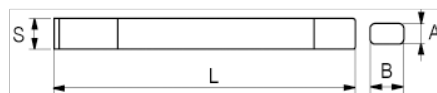

500-240-1
Huggmejslar extra tunna

PRODUKTINFORMATION

- Huggmejsel med ovalt skaft
- Extra tunna, 4 mm
- Krommolybdenvanadinstål
- Målad guldfärgad yta
- Hängförpackade

PRODUKTATTRIBUT

Produkt	S	L	A	B	
500-240-1	26 mm	230 mm	4 mm	26 mm	278 g