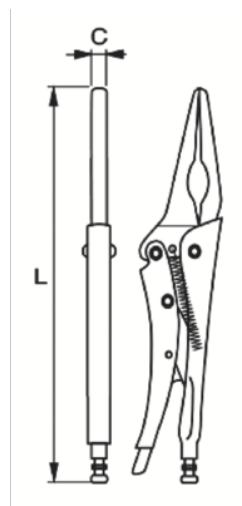

648-165-1

Griptång med långa käftar och plastgrepp, 140 mm

PRODUKTINFORMATION

- Griptång med skär och låsfunktion
- Rundade käftar för allmänt arbete
- Plastgrepp

PRODUKTATTRIBUT

Produkt	C	L	Käftöppning	g
648-165-1	4.2 mm	165 mm	57 mm	180 g