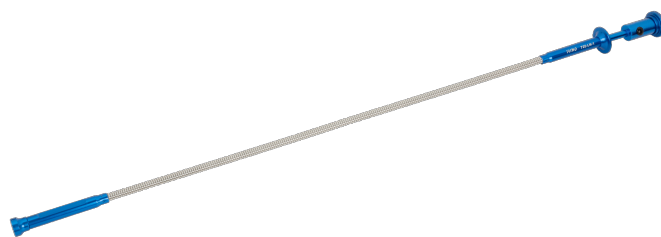

**720-LM-1**

**Gripverktyg med 4 klor, magnet och lampa**

## PRODUKTINFORMATION

- Gripverktyg med klo för mycket små delar
- Inbyggd lampa som underlättar arbete i mörka utrymmen
- Neodymmagnet i spetsen
- Flexibelt skaft med stålkärna
- Yta: Förokromad

## PRODUKTATTRIBUT

Produkt	<b>L</b>	<b>g</b>
<b>720-LM-1</b>	625 mm	120 g