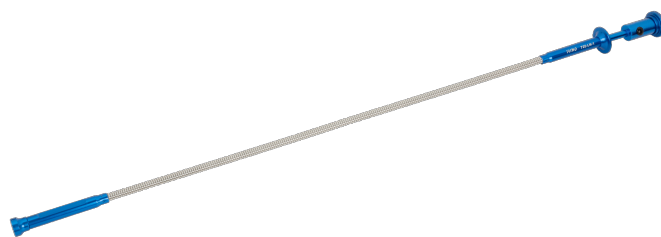

720-LM-1

Gripverktyg med gripklor, magnet och lampa

PRODUKTINFORMATION

- Gripverktyg med klo för mycket små delar
- Inbyggd lampa som underlättar arbete i mörka utrymmen
- Neodymmagnet i spetsen
- Flexibelt skaft med stålkärna
- Yta: Förokromad

PRODUKTATTRIBUT

Produkt	L	g
720-LM-1	625 mm	120 g