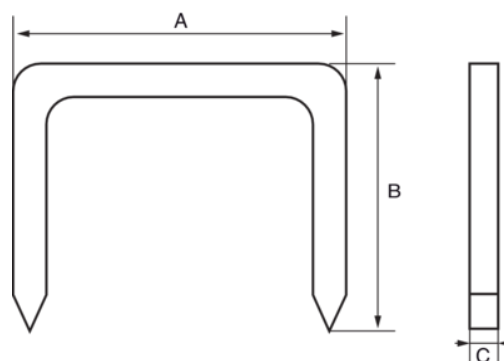

560-HD-10

Häftklammer kraftig 10 mm x 1000

PRODUKTINFORMATION

- För tuffa häftningsjobb såsom isolering, mattor eller takpapp
- Häftklammer lämpliga för tyger, dukar, mattor, kartong, platta träplattor, trä och metallnät
- 5 olika längder finns: 6, 8, 10, 12 och 14 mm
- Bredd: 10,6 mm
- Tjocklek: 1,2 mm
- 1000 stycken i plastask

PRODUKTATTRIBUT

Produkt		A	B	C	
560-HD-10	1000	10.6 mm		1.2 mm	158 g