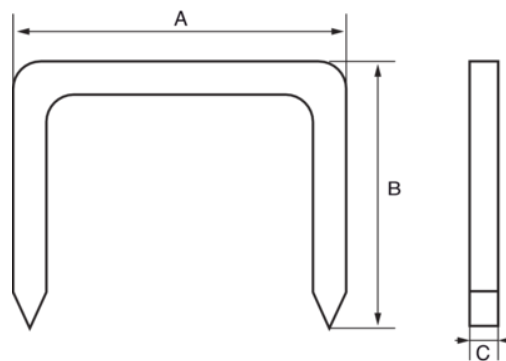

560-LD-12

Häftklammer tunn 12 mm x 1000

## PRODUKTINFORMATION

- Häftklammer för lätta hushålls- och hobbyarbeten
- 5 olika längder finns: 6, 8, 10, 12 och 14 mm
- Bredd: 11,3 mm
- Tjocklek: 0,7 mm
- 1000 stycken i plastask

PRODUKTATTRIBUT

Produkt	 X	<b>A</b>	<b>B</b>	<b>C</b>	 g
<b>560-LD-12</b>	1000	11.3 mm	12 mm	0.7 mm	112 g