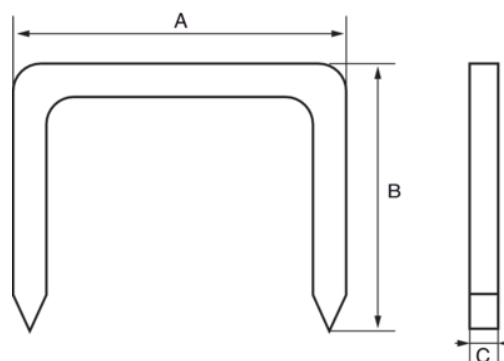

560-HD-12

Häftklammer kraftig 12 mm x 1000

PRODUKTINFORMATION

- För tuffa häftningsjobb såsom isolering, mattor eller takpapp
- Häftklammer lämpliga för tyger, dukar, mattor, kartong, platta träplattor, trä och metallnät
- 5 olika längder finns: 6, 8, 10, 12 och 14 mm
- Bredd: 10,6 mm
- Tjocklek: 1,2 mm
- 1000 stycken i plastask

PRODUKTATTRIBUT

Produkt	 X	A	B	C	 g
560-HD-12	1000	10.6 mm		1.2 mm	172 g