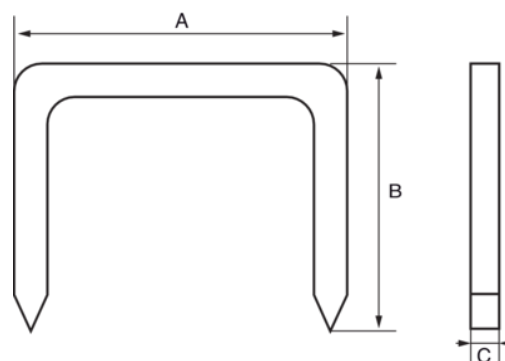

560-HD-14

Häftklammer kraftig 14 mm x 1000

PRODUKTINFORMATION

- För tuffa häftningsjobb såsom isolering, mattor eller takpapp
- Häftklammer lämpliga för tyger, dukar, mattor, kartong, platta träplattor, trä och metallnät
- 5 olika längder finns: 6, 8, 10, 12 och 14 mm
- Bredd: 10,6 mm
- Tjocklek: 1,2 mm
- 1000 stycken i plastask

PRODUKTATTRIBUT

Produkt		A	B	C	
560-HD-14	1000	10.6 mm		1.2 mm	195 g