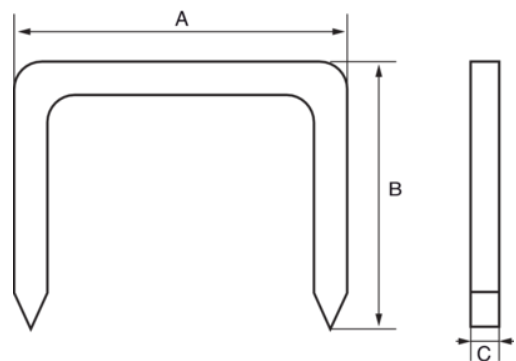

560-HD-06

Häftklammer kraftig 6 mm x 1000

PRODUKTINFORMATION

- För tuffa häftningsjobb såsom isolering, mattor eller takpapp
- Häftklammer lämpliga för tyger, dukar, mattor, kartong, platta träplattor, trä och metallnät
- 5 olika längder finns: 6, 8, 10, 12 och 14 mm
- Bredd: 10,6 mm
- Tjocklek: 1,2 mm
- 1000 stycken i plastask

PRODUKTATTRIBUT

Produkt		A	B	C	
560-HD-06	1000	10.6 mm		1.2 mm	110 g