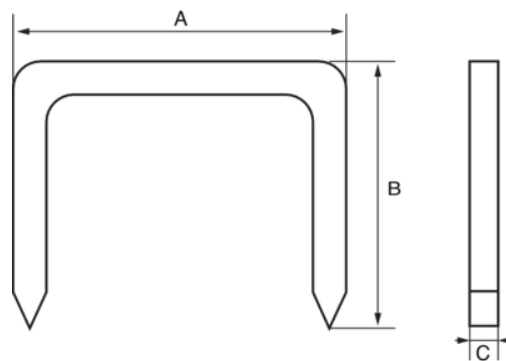

560-LD-14

Häftklammer tunn 14 mm x 1000

## PRODUKTINFORMATION

- Häftklammer för lätta hushålls- och hobbyarbeten
- 5 olika längder finns: 6, 8, 10, 12 och 14 mm
- Bredd: 11,3 mm
- Tjocklek: 0,7 mm
- 1000 stycken i plastask

PRODUKTATTRIBUT

Produkt	 X	<b>A</b>	<b>B</b>	<b>C</b>	 g
<b>560-LD-14</b>	1000	11.3 mm	14 mm	0.7 mm	117 g