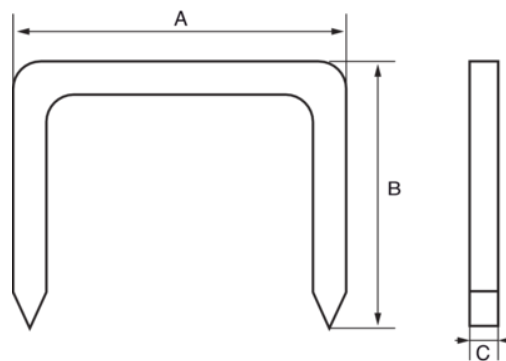

560-LD-06

Häftklammer tunn 6 mm x 1000

PRODUKTINFORMATION

- Häftklammer för lätta hushålls- och hobbyarbeten
- 5 olika längder finns: 6, 8, 10, 12 och 14 mm
- Bredd: 11,3 mm
- Tjocklek: 0,7 mm
- 1000 stycken i plastask

PRODUKTATTRIBUT

Produkt		A	B	C	
560-LD-06	1000	11.3 mm	6 mm	0.7 mm	70 g