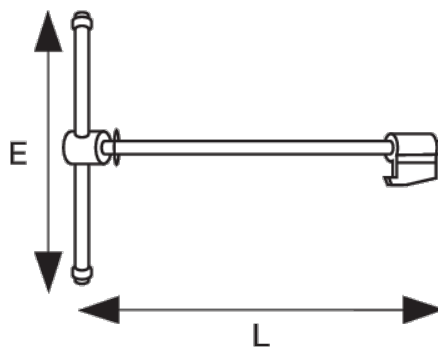

206-150

Spindel och mutter till skruvstycke
207-150

PRODUKTINFORMATION

- Reservspindel för skruvstycken med fyrkantig guide 207-100 / 207-150

PRODUKTATTRIBUT

Produkt		E	L	
206-150	150 mm	232 mm	216 mm	1060 g