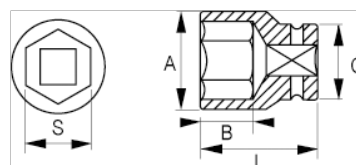

121-12-1

Sexkantshylsa 1/2", 12 mm

PRODUKTINFORMATION

- Sexkantshylsa 1/2", i metriska dimensioner
- Kromvanadinstål
- Förokromad blankpolerad yta
- NPP vågformig profil
- Standard: DIN3120, DIN3124

PRODUKTATTRIBUT

| Produkt |  | A | B | C | L |  |
|-----------------|-----------------------------------------------------------------------------------|----------|----------|----------|----------|-------------------------------------------------------------------------------------|
| 121-12-1 | 12 mm | 17.8 mm | 13 mm | 22 mm | 38 mm | 52 g |