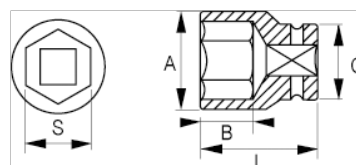

121-25-1

Sexkantshylsa 1/2", 25 mm

## PRODUKTINFORMATION

- Sexkantshylsa 1/2", i metriska dimensioner
- Kromvanadinstål
- Förokromad blankpolerad yta
- NPP vågformig profil
- Standard: DIN3120, DIN3124

PRODUKTATTRIBUT

Produkt		<b>A</b>	<b>B</b>	<b>C</b>	<b>L</b>	
<b>121-25-1</b>	25 mm	34 mm	17.8 mm	29.1 mm	40 mm	146 g